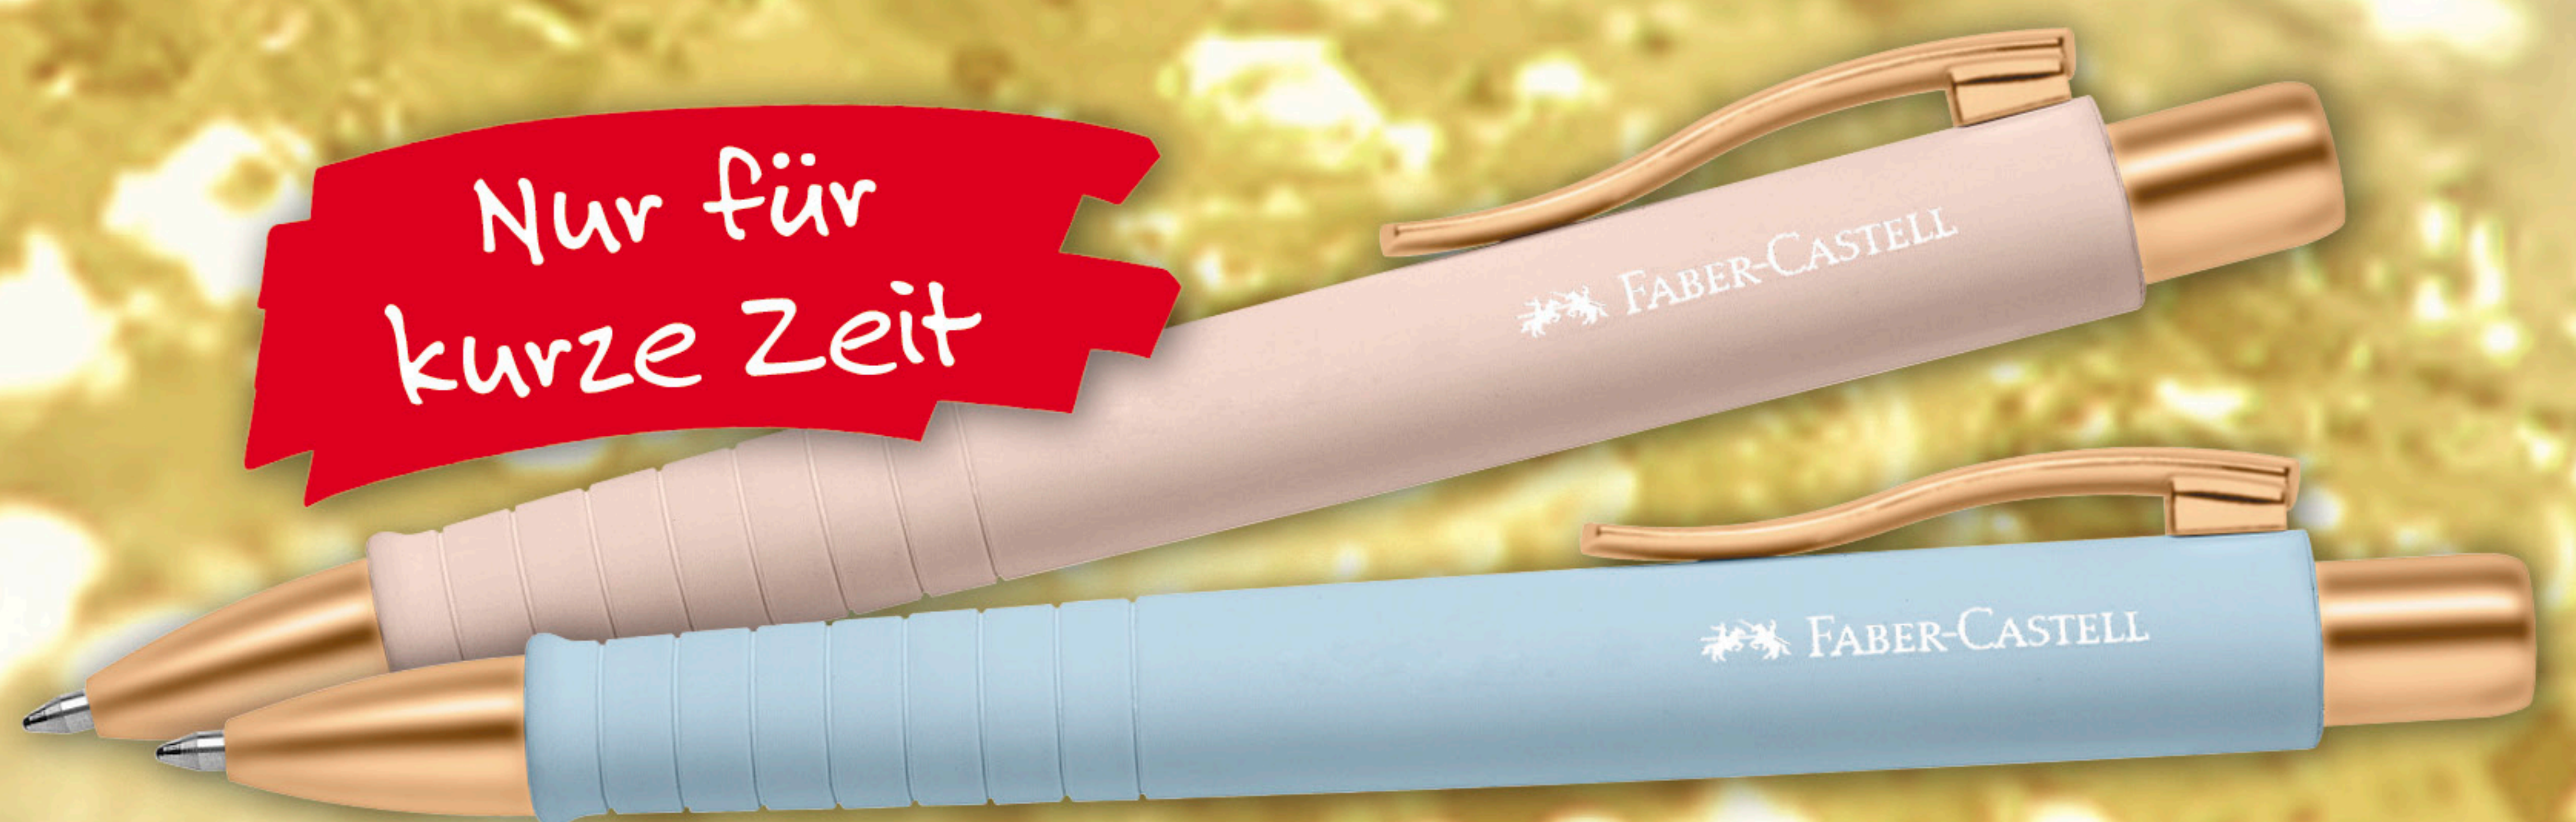

Bleistift "Sparkle"

Tuschestift "PITT Artist Pen"  
Strichstärke 1,5 mm

Nur für  
kurze Zeit

Kugelschreiber "Poly Ball"  
mit XB-Mine Blau