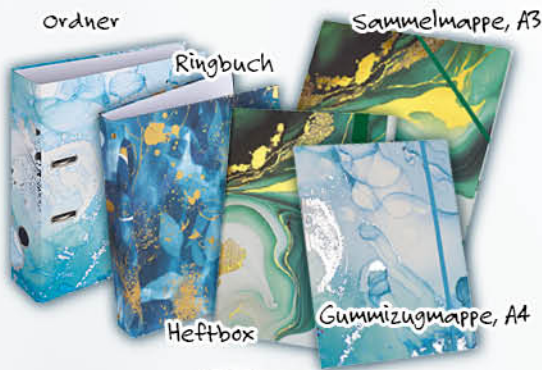

* Abweichender Aktionsstart in Bundesländern mit späterem Schulbeginn. ** Nicht in allen Filialen erhältlich.

ab 4,99 **pbs)factory**
 Serie „Liquid Marble“
 versch. Artikel

je 4,49 **BRUNNEN**
 Collegeblöcke A4 „Student“
 80 Blatt, hochwertig